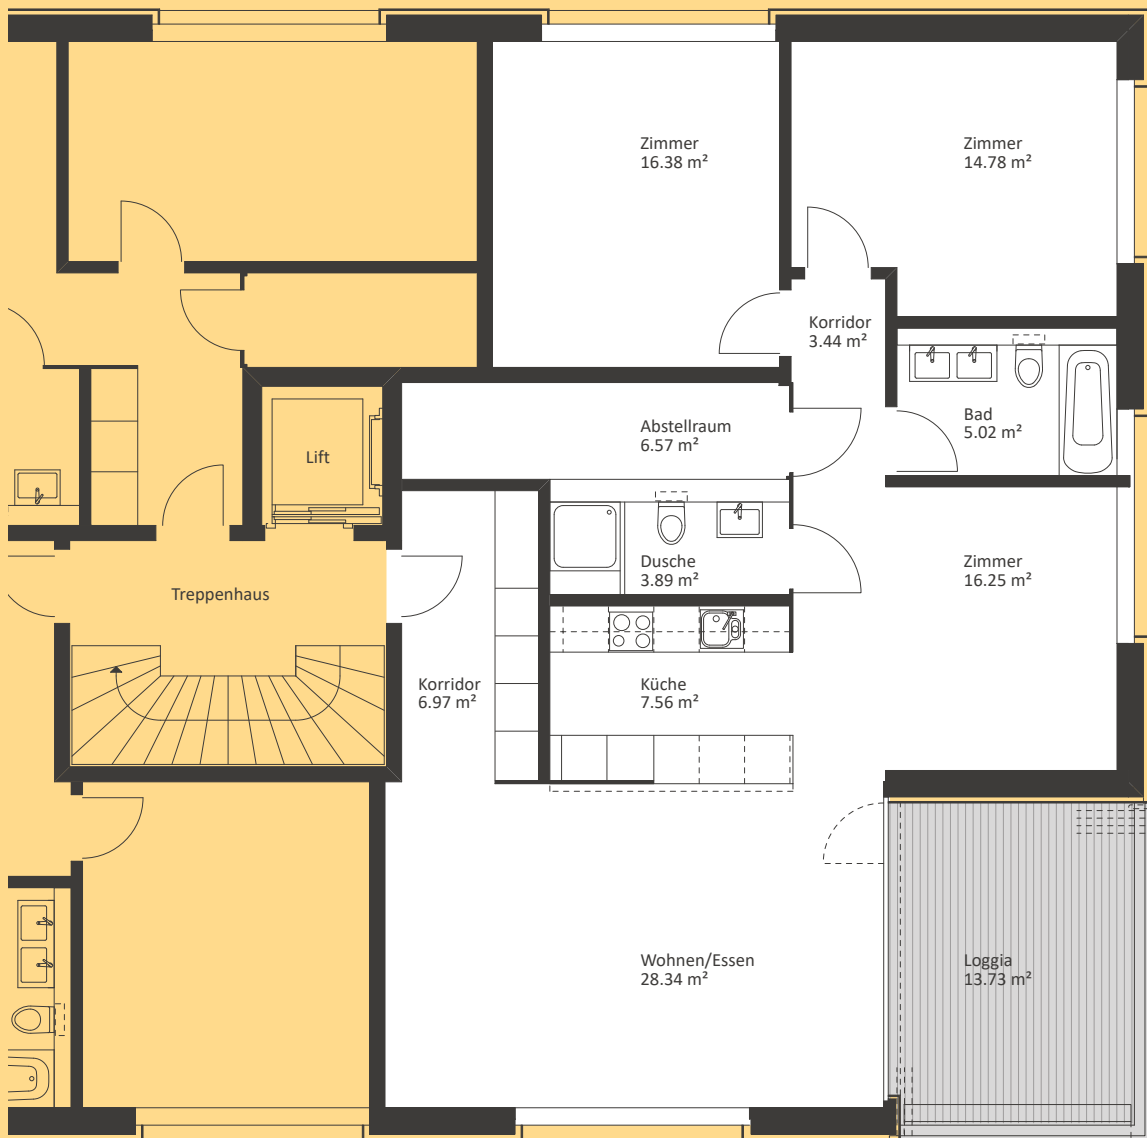

4¹/₂-Zimmer-Wohnung offen/Typ 4

NGF: 115.16 m²

Loggia: 13.73 m²

HAUS A HAUS C HAUS E

1. OG	6611	2711	
2. OG	6621	2721	2321

0 1 2 3 4 5 m
M 1:100